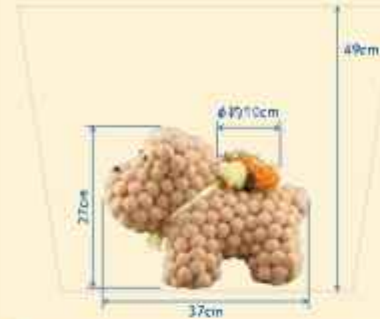

フレグランスフラワー
マシュマロ パピー

オープンブライス
0705-01 ~ 0705-03 **NEW**

発注単位:1ケース=4pcs
37×27H(アレンジ本体)

※色アソート可能です。
台紙注文数が4の倍数にもなよう
ご注意ください。

持ち帰りバッグ単体での販売もございます! -----

アレンジバッグクリーク
8363-01
※詳しくはP.73へ!

クリークの使い方いろいろ

Lサイズのクリークは大きなので、シン
プルに、くっつく包んでもかたいしま
すが、リボンやシールでアレンジして
も可能です。

リボンで
ツインテール!

カーリングリボンで
華やかに!