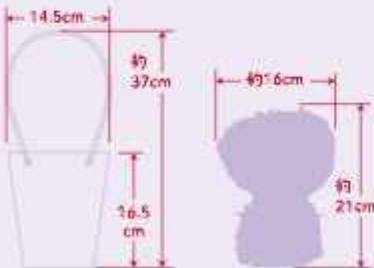

0704-56
パステル

0704-49
ひまわり

フレグランスフラワー

ブーケ シヤルルール

オープンブライズ

0703-88 **大人気商品** 人気

発注単位:1ケース=12pcs(各色6個ずつ)
約16×21H(ブーケ本体)
14.5×16.5×37H(バッグ)

ボリユーム感あふれる
エレガントなブーケ。
ピンクとグレーの2色展開。