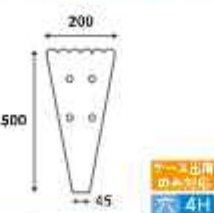

407162

200/45×500

ケース入数:6000枚