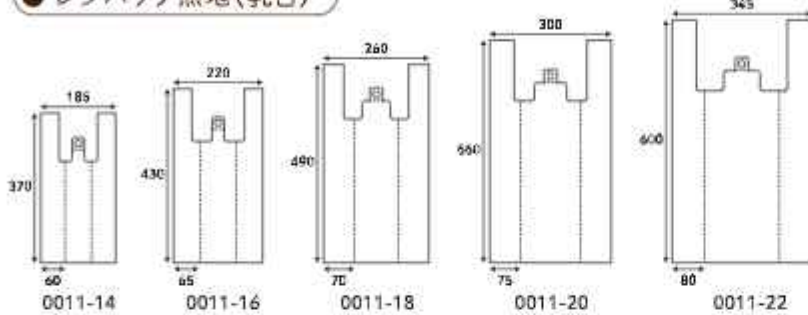

すべて
オープン価格

※詳しくは基本図まで
お問合せください。

レジバッグ無地

乳白色と半透明の2色をご用意しています

※出荷単位は4ケース以上からお買いします。種類・サイズ違いでも大丈夫です。(Web会員登録はご購入できません。)

● レジバッグ無地(乳白)