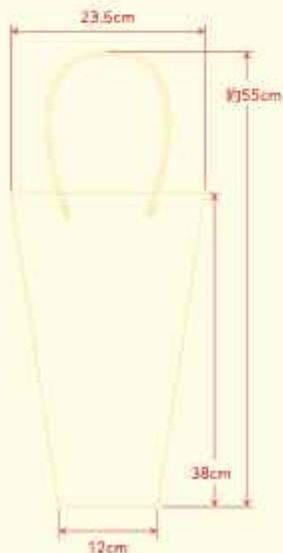

発注単位:1ケース=6pcs(各色3個ずつ)

約2.4×約37H(アレンジ本体)

23.5×38H×約55H(バッグ)

カレント
オリジナル
バッグ付

グリーン

ピンク

袋から出せば
ブーケを変えにして
座ることができます！

フレグランスフラワー
マシュマロ パピー