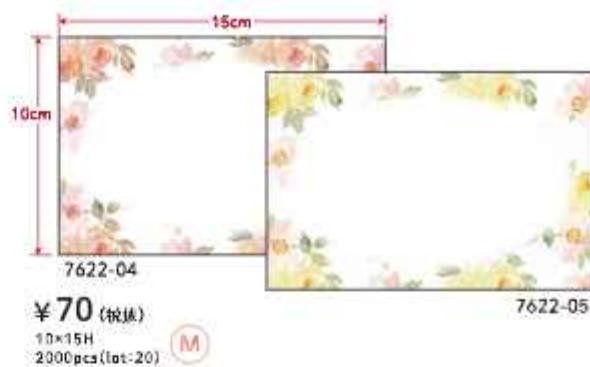

トラッドロープ プレーン trad rope

¥4,500(税別) | サイズ: 50m | ケース入数: 15巻 | ナイロン

和のアレンジに大活躍。

※ほぼ原寸大

※色違いあり

メッセージカード message card

レジバッグ シュエット・ライト register bag chouette light

中身が見えにくいブラウンカラーの定番デザインです。