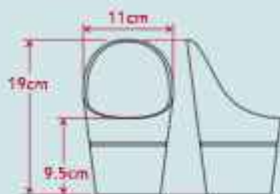

ハイバックプラボット

背面がせり上がったアレンジポット。

¥490 (税抜)
φ11×9.5h×19H
120pcs (lot: 10)