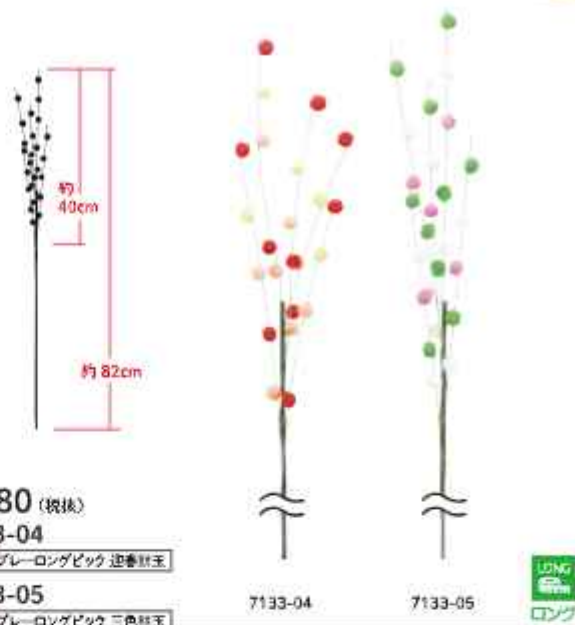

4cm
24cm
¥150 (税抜)
4932-00
松ぼっくり・金20cm
4×4×24H / 432pcs (lot:24)

「松ぼっくり・金」の
ショートサイズ!
ロングタイプは
P.27へ

プラビ部分の
全長は 35cm
です。
詳しくは P.18へ

¥350 (税別)

7140-01 Red

新玉串ロングピック

8370-04 Pink

新玉串ロングピック

全長約85cm / 実部分約35cm / 250pcs (lot:10)

¥280 (税別)

7133-04

新玉串プレーロングピック 迎春珠玉

7133-05

新玉串プレーロングピック 三色珠玉

全長約82cm / 実部分約40cm / 500pcs (lot:10)

※多少の色落ちがあります。
お気を付けてください。