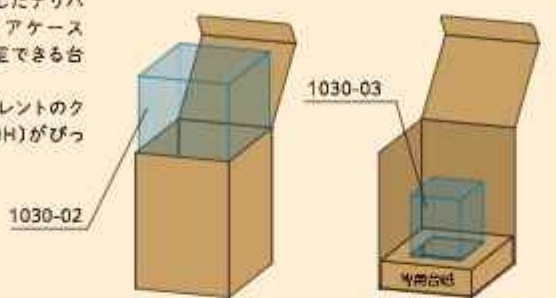

すべて
オープン価格

※詳しくは営業担当まで
お問合せください。

デリバリーボックス

どんなお花にもぴったりマッチするオールマイティデザイン

●クリアケースに特化した機能的デリバリーBOX

7601-01はクリアケースに特化したデリバリーBOXです。カレントのクリアケース1030-03(12×12×16H)を固定できる台紙付です。

また、台紙を使用しなければ、カレントのクリアケース1030-02(15×15×20H)がぴったり入るサイズです。

便利な
ワンタッチ
組み立て

7601-01
15.6×15.6×20.7H
80pcs (lot: 80)
ケース出庫のみ対応
台紙付
2枚挿し対応