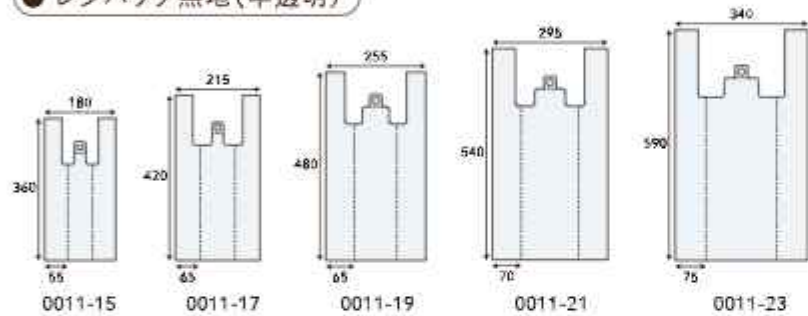

● レジバッグ無地(半透明)