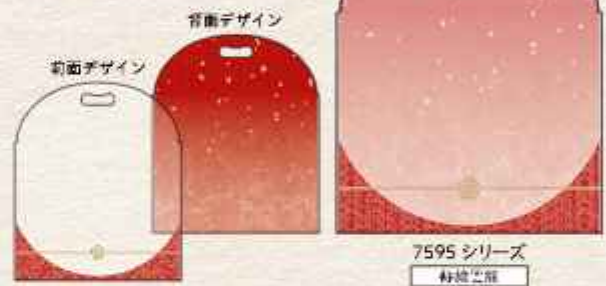

白には七宝が、赤には雲龍が大胆に描かれたアーチ型新作スタンドバッグ。

7594-04

7595-04

7594 シリーズ
花七宝

7595 シリーズ
紅雲龍

花七宝 NEW 厚み:OP/40、CP/30、#70 ロット:50枚

品番	品名	幅×高さ	マチ	穴	ケース入数	上代(税別)
7594-01	花七宝	420×500	GZ90	無	600枚	¥170/枚
7594-02		370×440	GZ75	無	800枚	¥140/枚
7594-03		320×380	GZ70	無	1000枚	¥110/枚
7594-04		280×330	GZ60	無	1000枚	¥90/枚