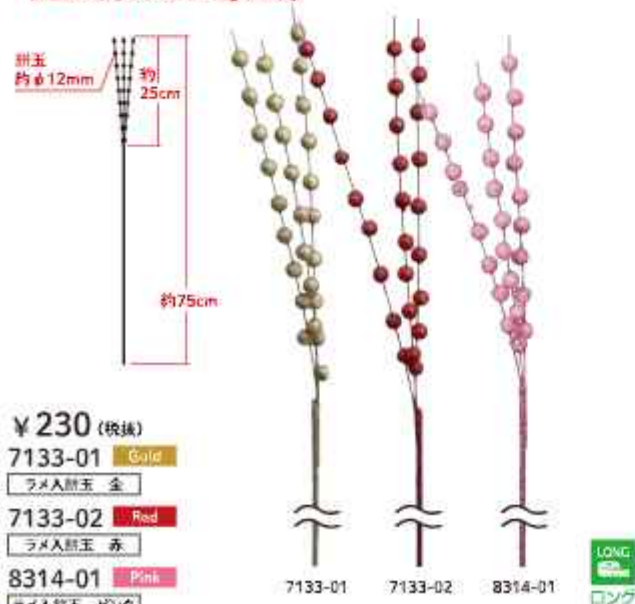

¥230 (税別)

7133-01 Gold

ラメ入新玉 全

7133-02 Red

ラメ入新玉 赤

8314-01 Pink

ラメ入新玉 ピンク

全長約75cm / 新玉部分約25cm / 500pcs (lot:10)

※多少の色落ちがあります。
お気を付けてください。