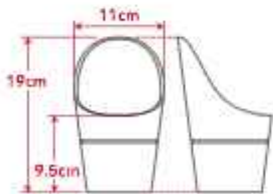

ハイバックプラポット

背面がせり上がったアレンジポット。