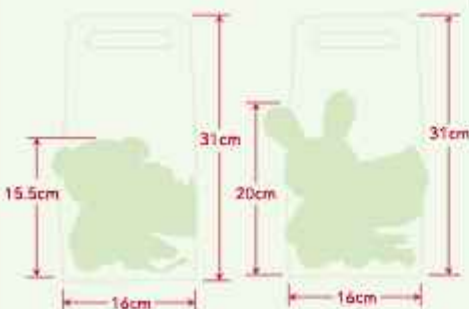

0704-70
ピンク