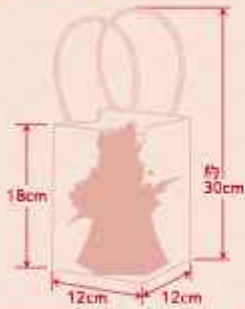

0704-73

発注単位:1ケース=12pcs
(青富士8個、赤富士4個)
12×12×30H(バックス)

資材単体、バッグ単体での販売もございます!

プラボット富士山
8422
シリーズ
※詳しくはP.32へ!

和柄ミニバッグ
はれやか
8426-01
※詳しくはP.32へ!

カレント
オリジナル
バッグ付

ポップな新年!
手提げバッグ付きのかわいいアレンジ挨拶。

青富士