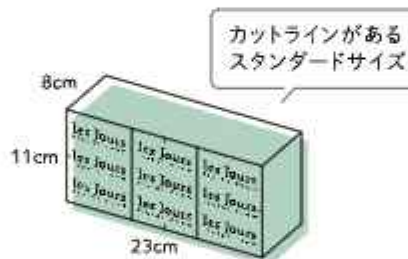

les Jours

レ・ジュール
Floral Foam

レ・ジュール

7800-01

出荷Lot: 2ケース
ケース入数: 48pcs

カットライン有

ブリックサイズ
W23cm×D8cm×H11cm