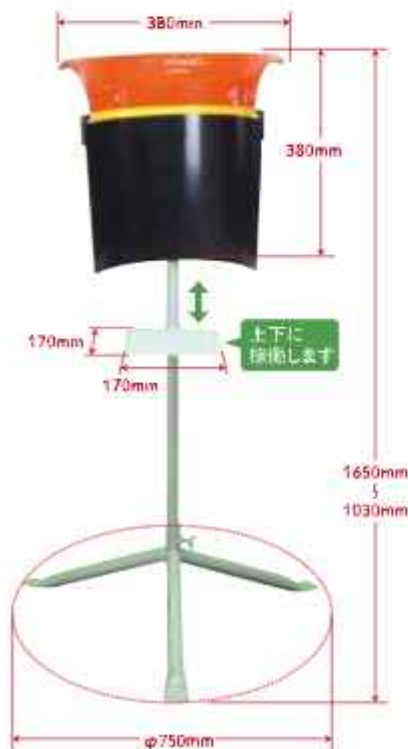

スリーブスタンド

安定感のあるワイドな三脚! 高さは伸縮自在!

7599-01
1pcs (lot: 1)

★スリーブと合わせてお使いいただける便利な商品です

ワンタッチスリーブ、部分有孔ワンタッチスリーブの他、正月、お供えスリーブ(P.40、P.41)、一輪ワンタッチスリーブ(P.78、P.79)などで使えます。

結束ゴム紐(白)

7704-01
重量: 約1kg
12巻 (lot: 12巻)
※一巻に土留めが10個付