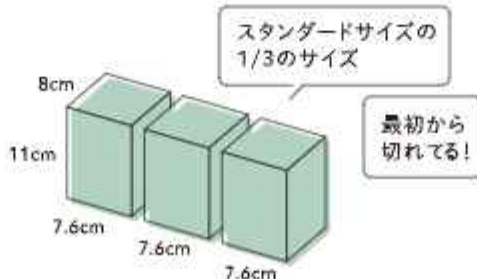

les Jours

レ・ジュール 1/3
1/3
Floral Foam

レ・ジュール 1/3

7800-31

出荷Lot: 2ケース
ケース入数: 144pcs

カットライン無

ブリックサイズ
W7.6cm×D8cm×H11cm