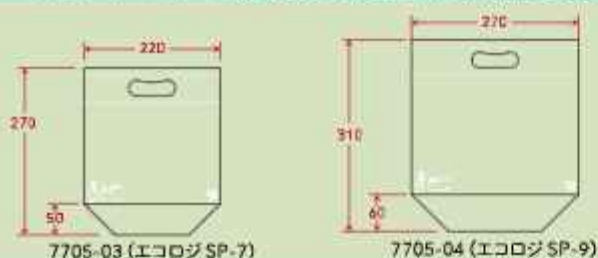

ハイバースタンドバッグ 環境に配慮した植物由来の原材料を使用しています。