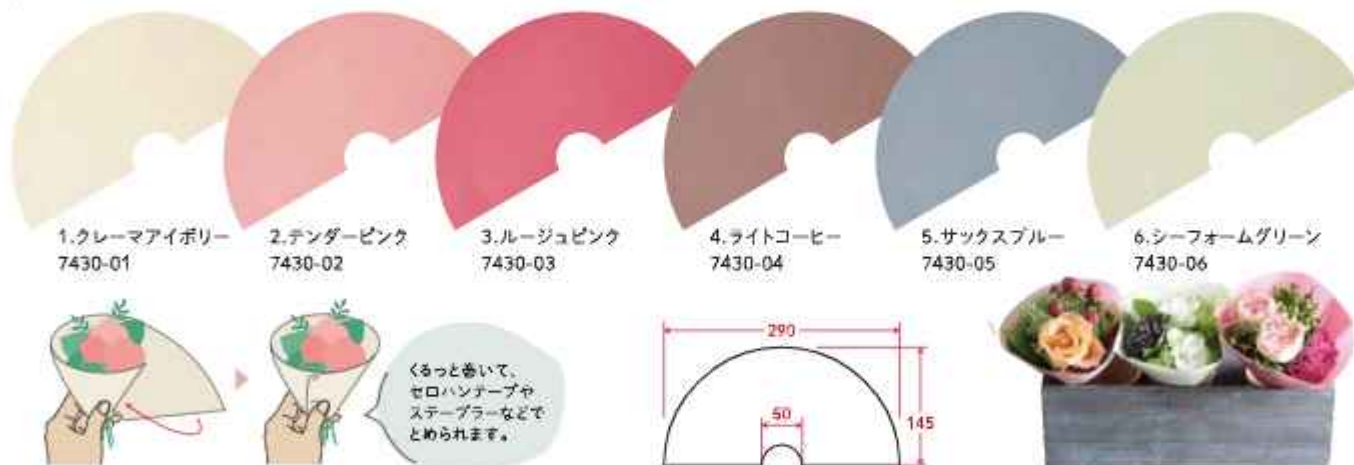

¥3,200(税別) | サイズ: 600mm×20m | ケース入数: 30本 | OPフィルム

ご好評をいただいております! 水を通さないワックスペーパーのようなOPラッピング。セロハンテープも使えます!

完売
ありがとうございます

ニュアンセ コルネ nuance corne

¥35(税別) | サイズ: 290mm×145mm | ケース入数: 200枚 | OPフィルム

扇型にカットした、ミニブーケ専用"ニュアンセ コルネ"!