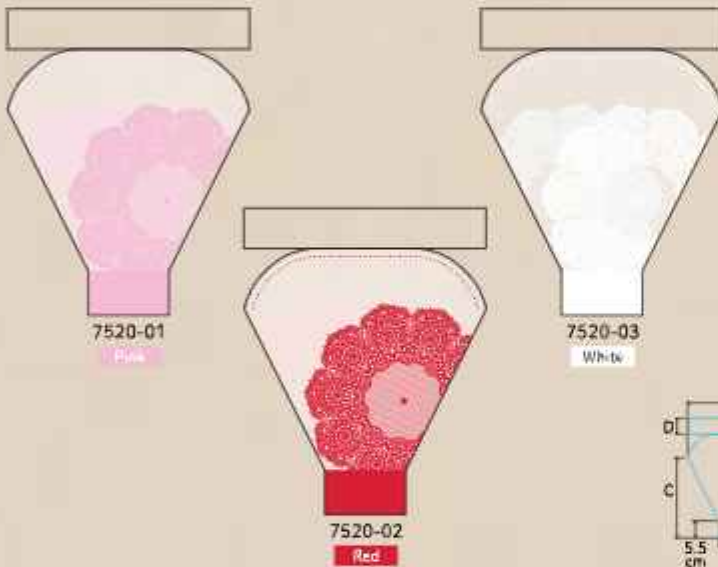

7590-01

ネックスリーブ レース

新しいかたちのスリーブが新登場！レース柄が福かれた、ブーケにぴったりなスリーブです。NEW

丸いフォルムも
かわいい！

角が丸いことで
口が広く、
お花を入れやすい！

花とありがとう

fleur et merci

お花を入れたら
こんな感じ！