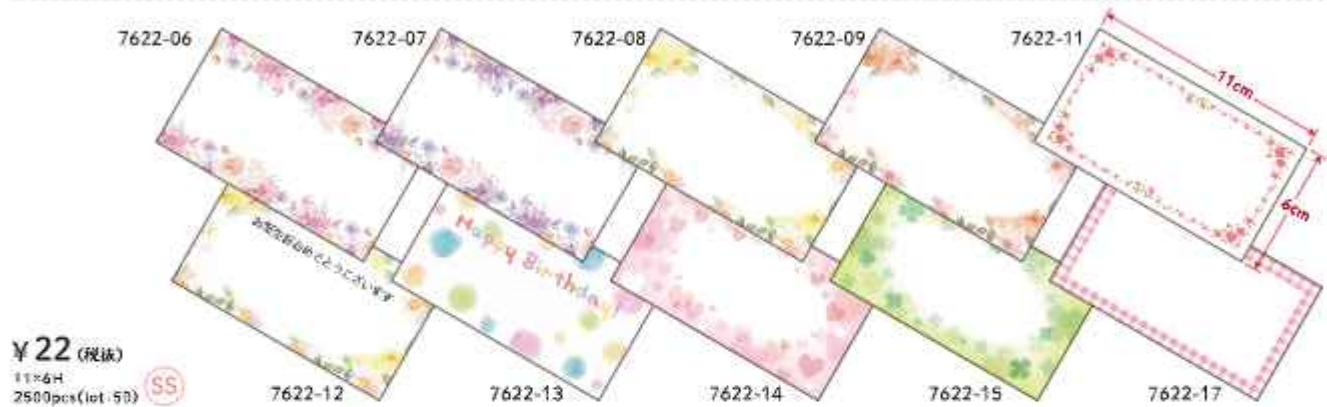

トラッドロープ プレーン trad rope

¥4,500(税別) | サイズ: 50m | ケース入数: 15巻 | ナイロン

和のアレンジに大活躍。

※ほぼ原寸大

※色違いあり

メッセージカード message card

レジバッグ シュエット・ライト register bag chouette light

中身が見えにくいブラウンカラーの定番デザインです。