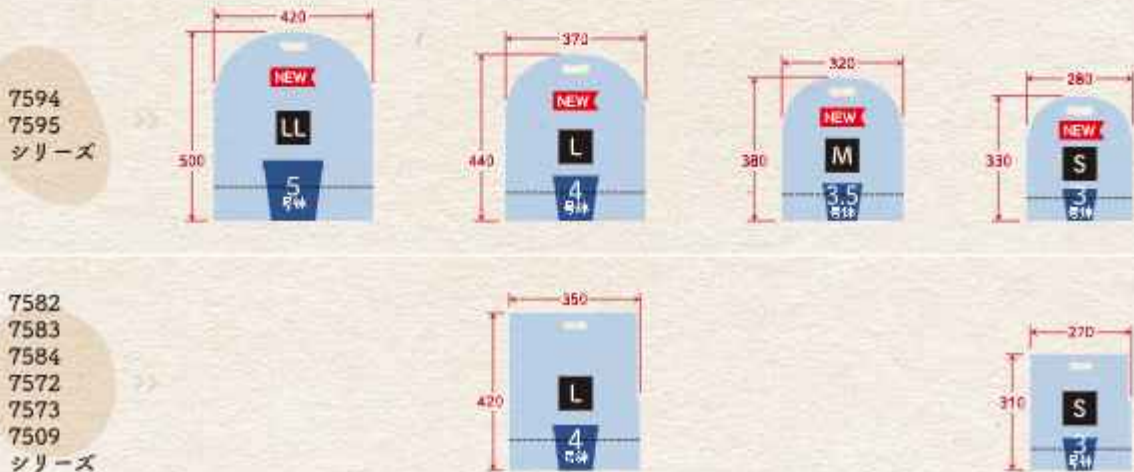

スタンドバッグサイズ比較表 ※一般的な鉢サイズでの目安