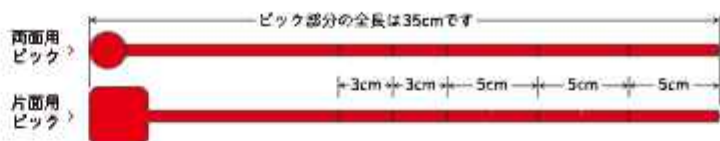

くるくる回転しない楕円ラブリック採用！
"くびれ"で長さ調節も可能！

全長35cmのプラスチック部分は、下から5cmごとに3箇所、3cmごとに2箇所のくびれがあり、総長で35cm、最終で14cmに調節可能です。
くびれの根本を両手でつまんで折れば、簡単に長さ調節ができます。

ヘッド部分が
両面プリント

ヘッド部分が
片面プリント

正月ノーマルペーパーピック

NEW

8366-24

丸ししまい